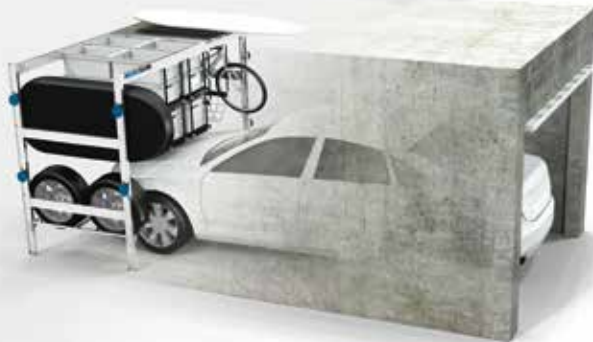

# LODUS crée un nouvel espace de rangement dans votre garage.

Fini de devoir choisir entre garer votre voiture ou ranger vos affaires !

**Avec LODUS vous disposez de mètres carrés de stockage supplémentaire au dessus du capot de votre voiture.**

## Installez LODUS sans perçage

LODUS est une structure autoportante en acier composée de 4 montants verticaux, 2 traverses télescopiques et 4 barres latérales de jonction. **Les montants sont équipés de vérins de réglage qui prennent appui contre les murs de votre garage et assurent une parfaite stabilité à la structure.** Avec LODUS, pas besoin de percer vos murs !

## Des éléments réglables pour optimiser l'espace

Les étagères et le porte-tout mobile sont suspendus par des sangles en polyester d'une très grande résistance que vous pouvez ajuster à la hauteur souhaitée pour ranger vos objets et garer votre voiture.