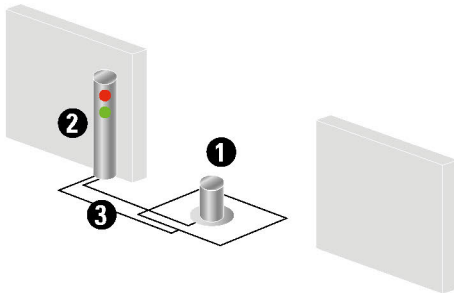

BOX BORNE J200

Hauteur de 600 mm • Diamètre de 200 mm

Technologie hydraulique • Longueur maximale : 50 m
Encombrements 400 x 500 x 800 mm

LA BOX EST UNE OFFRE COMMERCIALE COMPOSÉE DES ARTICLES INDIVIDUELS SUIVANTS :

Qté		RÉF.
1	Borne J200 HA acier peint	116 500
1	Câble 815 (10 m)	CAB815
1	Kit déblocage avec pressostat	116 502
1	Kit voyant à LED J200 HA	116 504
1	Coffret électronique gestion JE 275	116 300

Cette borne est tout indiquée pour la régulation de la circulation véhiculaire dans les zones résidentielles, garantissant un contrôle intelligent tout en sauvegardant l'aspect esthétique.

SCHÉMA D'INSTALLATION

- 1 - Borne automatique J200 600 mm 2 - Totem de signalisation contenant le coffret électronique de gestion JE275
3 - Câble spécial double isolation

SPÉCIFICATIONS PRODUIT

- Usage résidentiel,
- Cylindre version standard : Acier Fe 360 (6 mm épaisseur),
- Tête du cylindre : aluminium RAL 9006,
- Temps de montée et de descente : environ 7 secondes,
- Alimentation pompe hydraulique : 230 Vac +6% - 10%; 50/60 Hz,
- Absorption : 230 W / Degrés de protection : IP 56,
- Manoeuvre manuelle d'abaissement possible avec déverrouillage mécanique du circuit hydraulique ou par coupure d'alimentation 230V si le kit de déblocage avec pressostat fourni dans la box est utilisé,
- Température de service : -15 °C / +55 °C,
- 2 amplificateurs de boucles intégrés au coffret JE275.